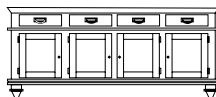

elementy kolekcji
EGIZA

Kredens 3D
N° EGR69
163/50/205

Kredens 2D
N° EGR16
103/50/205

Szafa 2D
N° EGS12
106/62/204

Witryna 2D
N° EGW22 boki pełne
N° EGW24 boki przeszklone
124/42/190

Witryna 1D
N° EGW81 boki pełne
N° EGW83 boki przeszklone
89/42/190

Szafka RTV
N° EGV12
102/50/61

Szafka RTV longer
N° EGV42
140/50/61

Komoda 4D
N° EGD24
200/50/88

Komoda 3D
N° EGD63
160/50/88

Komoda 2D
N° EGD12
102/50/88

Komoda wysoka 2D
N° EGD42
140/50/100

Szafka RTV longer **EGIZA**
N° EGV42 140/50/61