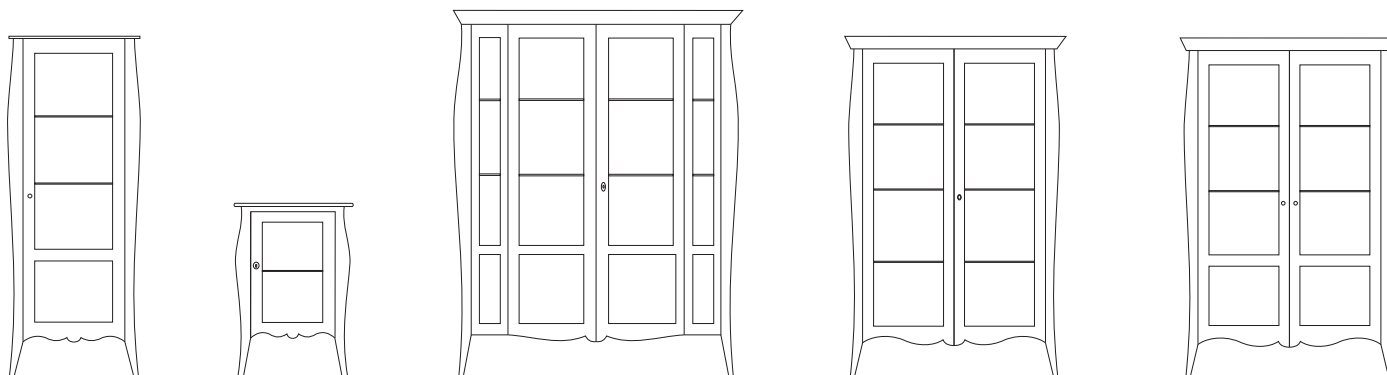

Komoda Charme
7- szufladowa
CHD87
85/50/140

Komoda Charme
7- szufladowa
CHD67
60/40/130

Komoda Charme
8- szufladowa
CHD88
185/56/95

Komoda Charme
wysoka
CHD25
201/60/100

Szafka nocna Charme
CHC63
62/40/70

Szafka RTV Charme
CHV44
140/37/63

Szafka RTV Charme
long
CHV74
171/37/63

Szafka RTV Charme
wysoka
CHV65
166/44/68

Witryna Charme
2D niska
CHW12
107/46/102

Witryna Charme
1D
CHW83
78/49/200

Witryna Charme
1D niska
CHW71
70/47/102

Witryna Charme
2D wysoka
CHW76
170/50/215

Witryna Charme
2D
CHW38
130/50/200

Witryna Charme
2D
CHW36
130/50/200