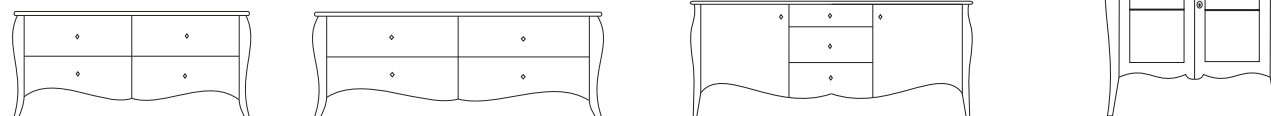

Komoda Charme
2D
CHD12
110/53/89

Komoda Charme
2D long
CHD52
150/60/90

Komoda Charme
4D
CHD24
200/58/98

Komoda Charme
5- szufladowa
CHD65
60/40/100

Komoda Charme
5- szufladowa
CHD85
85/50/105

Komoda Charme
5- szufladowa wysoka
CHD45
140/57/112

Komoda Charme
7- szufladowa
CHD87
85/50/140

Komoda Charme
7- szufladowa
CHD67
60/40/130

Komoda Charme
8- szufladowa
CHD88
185/56/95

Komoda Charme
wysoka
CHD25
201/60/100

Szafka nocna Charme
CHC63
62/40/70

Szafka RTV Charme
CHV44
140/37/63

Szafka RTV Charme
long
CHV74
171/37/63

Szafka RTV Charme
wysoka
CHV65
166/44/68

Witryna Charme
2D niska
CHW12
107/46/102

Witryna Charme
1D
CHW83
78/49/200

Witryna Charme
1D niska
CHW71
70/47/102