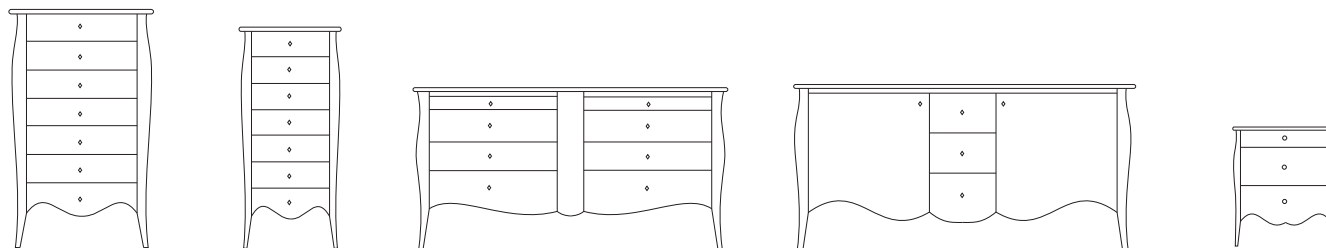

Komoda Charme
2D
CHD12
110/53/89

Komoda Charme
2D long
CHD52
150/60/90

Komoda Charme
4D
CHD24
200/58/98

Komoda Charme
5- szufladowa
CHD65
60/40/100

Komoda Charme
5- szufladowa
CHD85
85/50/105

Komoda Charme
5- szufladowa wysoka
CHD45
140/57/112

Komoda Charme
7- szufladowa
CHD87
85/50/140

Komoda Charme
7- szufladowa
CHD67
60/40/130

Komoda Charme
8- szufladowa
CHD88
185/56/95

Komoda Charme
wysoka
CHD25
201/60/100

Szafka nocna Charme
CHC63
62/40/70

Szafka RTV Charme
CHV44
140/37/63

Szafka RTV Charme
long
CHV74
171/37/63

Szafka RTV Charme
wysoka
CHV65
166/44/68

Witryna Charme
2D niska
CHW12
107/46/102

Witryna Charme
1D
CHW83
78/49/200

Witryna Charme
1D niska
CHW71
70/47/102

Witryna Charme
2D wysoka
CHW76
170/50/215

Witryna Charme
2D
CHW38
130/50/200

Witryna Charme
2D
CHW36
130/50/200