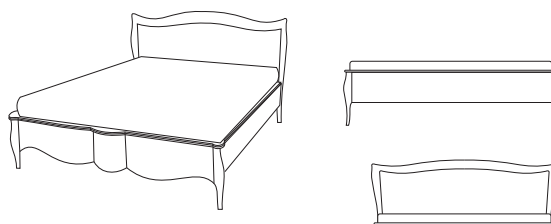

łóżko Charme
małe
CHL10
95/205/110

łóżko Charme
z drewnianym zagłówkiem
CHL60
180/205/114

łóżko Charme
z drewnianym zagłówkiem
CHL80
200/215/114

łóżko Charme
z zagłówkiem w tkaninie
CHL66
180/205/114

łóżko Charme
z zagłówkiem w tkaninie
CHL86
200/215/114

łóżko Charme
z zagłówkiem rzeźbionym
CHL68
180/205/114

łóżko Charme
z zagłówkiem rzeźbionym
CHL88
200/215/114

Szafa Charme
2D
CHS42
145/65/200

Szafa Charme
2D long
CHS82
180/65/200

Szafa Charme
4D
CHS64
260/67/225