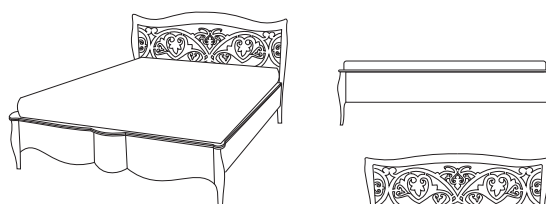

łóżko Charme
małe
CHL10
95/205/110

łóżko Charme
z drewnianym zagłówkiem
CHL60
180/205/114

łóżko Charme
z drewnianym zagłówkiem
CHL80
200/215/114

łóżko Charme
z zagłówkiem w tkaninie
CHL66
180/205/114

łóżko Charme
z zagłówkiem w tkaninie
CHL86
200/215/114

łóżko Charme
z zagłówkiem rzeźbionym
CHL68
180/205/114

łóżko Charme
z zagłówkiem rzeźbionym
CHL88
200/215/114

Szafa Charme
2D
CHS42
145/65/200

Szafa Charme
2D long
CHS82
180/65/200

Szafa Charme
4D
CHS64
260/67/225