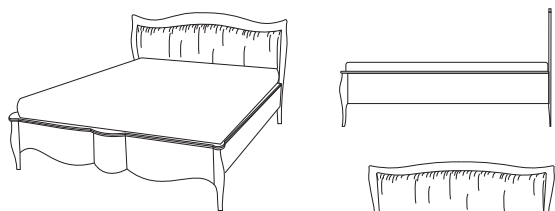

łóżko Charme
małe
CHL10
95/205/110

łóżko Charme
z drewnianym zagłówkiem
CHL60
180/205/114

łóżko Charme
z drewnianym zagłówkiem
CHL80
200/215/114

łóżko Charme
z zagłówkiem w tkaninie
CHL66
180/205/114

łóżko Charme
z zagłówkiem w tkaninie
CHL86
200/215/114

łóżko Charme
z zagłówkiem rzeźbionym
CHL68
180/205/114

łóżko Charme
z zagłówkiem rzeźbionym
CHL88
200/215/114

Szafa Charme
2D
CHS42
145/65/200

Szafa Charme
2D long
CHS82
180/65/200

Szafa Charme
4D
CHS64
260/67/225