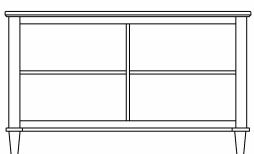

Szafka RTV Elia  
ELV42  
140/45/61

Szafka RTV Elia z czterema szufladami  
ELV04  
200/45/61

Szafka RTV Elia z pięcioma szufladami  
ELV05  
200/45/61

Komoda 4D Elia  
ELD53  
141/45/83

Komoda Elia 2D średnia  
ELD43  
140/45/100

Komoda 3D Elia ELD33  
202/50/100

Komoda Elia 6 szuflad  
ELD63  
140/45/100

Komoda Elia 1D  
wysoka ELD85  
79/45/147

Komoda Elia 2D wysoka  
ELD45  
140/45/147

Komoda 3D Elia wysoka  
ELD73  
202/45/147

Witryna 1D Elia wysoka  
ELW71  
79/40/200

Witryna 2D Elia wysoka  
ELW12  
140/40/200