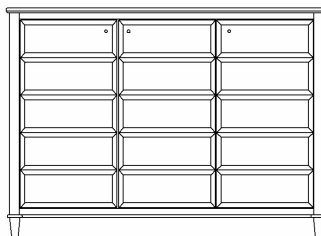

Szafka RTV Elia  
ELV42  
140/45/61

Szafka RTV Elia z czterema szufladami  
ELV04  
200/45/61

Szafka RTV Elia z pięcioma szufladami  
ELV05  
200/45/61

Komoda 4D Elia  
ELD53  
141/45/83

Komoda Elia 2D średnia  
ELD43  
140/45/100

Komoda 3D Elia ELD33  
202/50/100

Komoda Elia 6 szuflad  
ELD63  
140/45/100

Komoda Elia 1D  
wysoka ELD85  
79/45/147

Komoda Elia 2D wysoka  
ELD45  
140/45/147

Komoda 3D Elia wysoka  
ELD73  
202/45/147

Witryna 1D Elia wysoka  
ELW71  
79/40/200

Witryna 2D Elia wysoka  
ELW12  
140/40/200