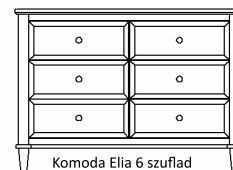

Konsola Elia
ELN05
100/35/81
ELN04 boki lustrzane

Konsola Elia
ELN74
69/35/81
ELN73 boki lustrzane

Stolik Elia
ELN65
60/40/56
ELN64 boki lustrzane

Szafka RTV Elia
ELV42
140/45/61

Szafka RTV Elia z czterema szufladami
ELV04
200/45/61

Szafka RTV Elia z pięcioma szufladami
ELV05
200/45/61

Komoda 4D Elia
ELD53
141/45/83

Komoda Elia 2D średnia
ELD43
140/45/100

Komoda 3D Elia ELD33
202/50/100

Komoda Elia 6 szuflad
ELD63
140/45/100

Komoda Elia 1D
wysoka ELD85
79/45/147

Komoda Elia 2D wysoka
ELD45
140/45/147

Komoda 3D Elia wysoka
ELD73
202/45/147

Witryna 1D Elia wysoka
ELW71
79/40/200

Witryna 2D Elia wysoka
ELW12
140/40/200