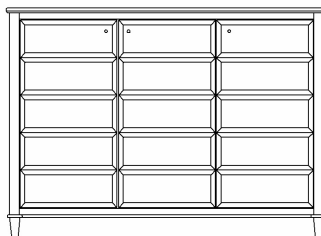

Konsola Elia
ELN05
100/35/81
ELN04 boki lustrzane

Konsola Elia
ELN74
69/35/81
ELN73 boki lustrzane

Stolik Elia
ELN65
60/40/56
ELN64 boki lustrzane

Szafka RTV Elia
ELV42
140/45/61

Szafka RTV Elia z czterema szufladami
ELV04
200/45/61

Szafka RTV Elia z pięcioma szufladami
ELV05
200/45/61

Komoda 4D Elia
ELD53
141/45/83

Komoda Elia 2D średnia
ELD43
140/45/100

Komoda 3D Elia ELD33
202/50/100

Komoda Elia 6 szuflad
ELD63
140/45/100

Komoda Elia 1D
wysoka ELD85
79/45/147

Komoda Elia 2D wysoka
ELD45
140/45/147

Komoda 3D Elia wysoka
ELD73
202/45/147

Witryna 1D Elia wysoka
ELW71
79/40/200

Witryna 2D Elia wysoka
ELW12
140/40/200