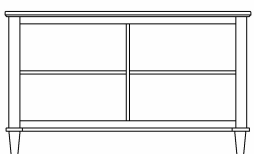

Konsola Elia
ELN05
100/35/81
ELN04 boki lustrzane

Konsola Elia
ELN74
69/35/81
ELN73 boki lustrzane

Stolik Elia
ELN65
60/40/56
ELN64 boki lustrzane

Szafka RTV Elia
ELV42
140/45/61

Szafka RTV Elia z czterema szufladami
ELV04
200/45/61

Szafka RTV Elia z pięcioma szufladami
ELV05
200/45/61

Komoda 4D Elia
ELD53
141/45/83

Komoda Elia 2D średnia
ELD43
140/45/100

Komoda 3D Elia ELD33
202/50/100

Komoda Elia 6 szuflad
ELD63
140/45/100

Komoda Elia 1D
wysoka ELD85
79/45/147

Komoda Elia 2D wysoka
ELD45
140/45/147

Komoda 3D Elia wysoka
ELD73
202/45/147

Witryna 1D Elia wysoka
ELW71
79/40/200

Witryna 2D Elia wysoka
ELW12
140/40/200