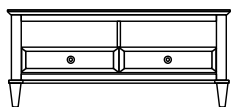

Konsola Elia  
ELN25  
120/35/81  
ELN24 boki lustrzane

Konsola Elia  
ELN05  
100/35/81  
ELN04 boki lustrzane

Konsola Elia  
ELN74  
69/35/81  
ELN73 boki lustrzane

Stolik Elia  
ELN65  
60/40/56  
ELN64 boki lustrzane

Szafka RTV Elia  
ELV42  
140/45/61

Szafka RTV Elia z czterema szufladami  
ELV04  
200/45/61

Szafka RTV Elia z pięcioma szufladami  
ELV05  
200/45/61

Komoda 4D Elia  
ELD53  
141/45/83

Komoda Elia 2D średnia  
ELD43  
140/45/100