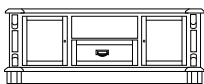

Biblioteka Lux
2D
LXB10
110/44/254

Biblioteka Lux
kompozycja 1
LXB21
200/44/254

Biblioteka Lux
kompozycja 3
LXB83
280/49/254

Biblioteka Lux
kompozycja 6
LXB36
300/49/254

Biblioteka Lux
kompozycja 7
LXB17
216/49/254

Komoda Lux
2D
LXD11
110/50/110

Komoda Lux
średnia
LXD64
160/50/110

Komoda Lux
duża
LXD24
200/50/110

Kredens Lux
3D (boki przeszklone)
LXR63
160/50/204

Regał Lux
LXG12
104/44/204

Szafa Lux
2D
LXS11
104/64/204

Szafka RTV Lux
z 1 szufladą
LXV11
100/50/60

Szafka RTV Lux
LXV61
160/50/60

Szafka RTV Lux
longer
LXV21
200/50/60

Biurko LUX
dwustronne
LXU62
160/79/80

Biurko LUX
dwustronne
LXU62
160/79/80

Witryna Lux
1D niska
LXW82 boki pełne
LXW84 boki przeszklone
85/42/125