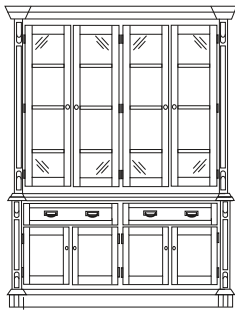

Biblioteka Lux
2D
LXB10
110/44/254

Biblioteka Lux
kompozycja 1
LXB21
200/44/254

Biblioteka Lux
kompozycja 3
LXB83
280/49/254

Biblioteka Lux
kompozycja 6
LXB36
300/49/254

Biblioteka Lux
kompozycja 7
LXB17
216/49/254

Komoda Lux
2D
LXD11
110/50/110

Komoda Lux
średnia
LXD64
160/50/110

Komoda Lux
duża
LXD24
200/50/110

Kredens Lux
3D (boki przeszklone)
LXR63
160/50/204

Regał Lux
LXG12
104/44/204

Szafa Lux
2D
LXS11
104/64/204

Szafka RTV Lux
z 1 szufladą
LXV11
100/50/60

Szafka RTV Lux
LXV61
160/50/60

Szafka RTV Lux
longer
LXV21
200/50/60

Biurko LUX
dwustronne
LXU62
160/79/80

Biurko LUX
dwustronne
LXU62
160/79/80

Witryna Lux
1D niska
LXW82 boki pełne
LXW84 boki przeszklone
85/42/125

Witryna Lux
1D
LXW83 boki pełne
LXW85 boki przeszklone
85/44/204

Witryna Lux
2D niska
LXW13 boki pełne
LXW15 boki przeszklone
100/42/125

Witryna Lux
2D
LXW14 boki pełne
LXW16 boki przeszklone
104/44/204