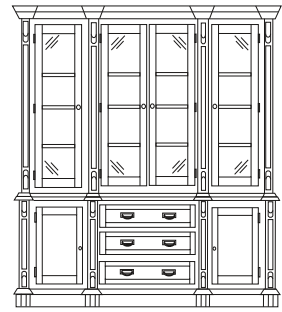

Biblioteka Lux
2D
LXB10
110/44/254

Biblioteka Lux
kompozycja 1
LXB21
200/44/254

Biblioteka Lux
kompozycja 3
LXB83
280/49/254

Biblioteka Lux
kompozycja 6
LXB36
300/49/254

Biblioteka Lux
kompozycja 7
LXB17
216/49/254

Komoda Lux
2D
LXD11
110/50/110

Komoda Lux
średnia
LXD64
160/50/110

Komoda Lux
duża
LXD24
200/50/110

Kredens Lux
3D (boki przeszklone)
LXR63
160/50/204

Regał Lux
LXG12
104/44/204

Szafa Lux
2D
LXS11
104/64/204

Szafka RTV Lux
z 1 szufladą
LXV11
100/50/60

Szafka RTV Lux
LXV61
160/50/60

Szafka RTV Lux
longer
LXV21
200/50/60

Biurko LUX
dwustronne
LXU62
160/79/80

Biurko LUX
dwustronne
LXU62
160/79/80

Witryna Lux
1D niska
LXW82 boki pełne
LXW84 boki przeszklone
85/42/125

Witryna Lux
1D
LXW83 boki pełne
LXW85 boki przeszklone
85/44/204

Witryna Lux
2D niska
LXW13 boki pełne
LXW15 boki przeszklone
100/42/125

Witryna Lux
2D
LXW14 boki pełne
LXW16 boki przeszklone
104/44/204