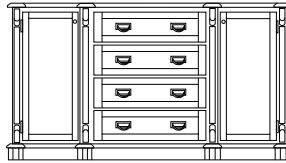

Biblioteka Lux
2D
LXB10
110/44/254

Biblioteka Lux
kompozycja 1
LXB21
200/44/254

Biblioteka Lux
kompozycja 3
LXB83
280/49/254

Biblioteka Lux
kompozycja 6
LXB36
300/49/254

Biblioteka Lux
kompozycja 7
LXB17
216/49/254

Komoda Lux
2D
LXD11
110/50/110

Komoda Lux
średnia
LXD64
160/50/110

Komoda Lux
duża
LXD24
200/50/110

Kredens Lux
3D (boki przeszklone)
LXR63
160/50/204

Regał Lux
LXG12
104/44/204

Szafa Lux
2D
LXS11
104/64/204

Szafka RTV Lux
z 1 szufladą
LXV11
100/50/60

Szafka RTV Lux
LXV61
160/50/60

Szafka RTV Lux
longer
LXV21
200/50/60

Biurko LUX
dwustronne
LXU62
160/79/80

Biurko LUX
dwustronne
LXU62
160/79/80

Witryna Lux
1D niska
LXW82 boki pełne
LXW84 boki przeszklone
85/42/125