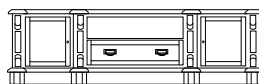

Biblioteka Lux
2D
LXB10
110/44/254

Biblioteka Lux
kompozycja 1
LXB21
200/44/254

Biblioteka Lux
kompozycja 3
LXB83
280/49/254

Biblioteka Lux
kompozycja 6
LXB36
300/49/254

Biblioteka Lux
kompozycja 7
LXB17
216/49/254

Komoda Lux
2D
LXD11
110/50/110

Komoda Lux
średnia
LXD64
160/50/110

Komoda Lux
duża
LXD24
200/50/110

Kredens Lux
3D (boki przeszklone)
LXR63
160/50/204

Regał Lux
LXG12
104/44/204

Szafa Lux
2D
LXS11
104/64/204

Szafka RTV Lux
z 1 szufladą
LXV11
100/50/60

Szafka RTV Lux
LXV61
160/50/60

Szafka RTV Lux
longer
LXV21
200/50/60

Biurko LUX
dwustronne
LXU62
160/79/80

Biurko LUX
dwustronne
LXU62
160/79/80

Witryna Lux
1D niska
LXW82 boki pełne
LXW84 boki przeszklone
85/42/125