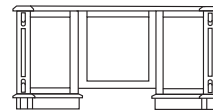

Biblioteka Lux
2D
LXB10
110/44/254

Biblioteka Lux
kompozycja 1
LXB21
200/44/254

Biblioteka Lux
kompozycja 3
LXB83
280/49/254

Biblioteka Lux
kompozycja 6
LXB36
300/49/254

Biblioteka Lux
kompozycja 7
LXB17
216/49/254

Komoda Lux
2D
LXD11
110/50/110

Komoda Lux
średnia
LXD64
160/50/110

Komoda Lux
duża
LXD24
200/50/110

Kredens Lux
3D (boki przeszklone)
LXR63
160/50/204

Regał Lux
LXG12
104/44/204

Szafa Lux
2D
LXS11
104/64/204

Szafka RTV Lux
z 1 szufladą
LXV11
100/50/60

Szafka RTV Lux
LXV61
160/50/60

Szafka RTV Lux
longer
LXV21
200/50/60

Biurko LUX
dwustronne
LXU62
160/79/80

Biurko LUX
dwustronne
LXU62
160/79/80

Witryna Lux
1D niska
LXW82 boki pełne
LXW84 boki przeszklone
85/42/125