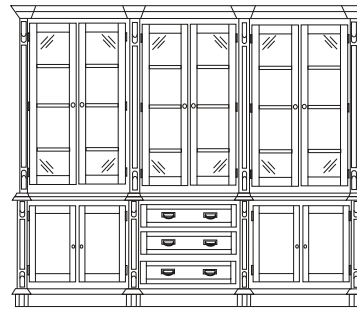

Biblioteka Lux
2D
LXB10
110/44/254

Biblioteka Lux
kompozycja 1
LXB21
200/44/254

Biblioteka Lux
kompozycja 3
LXB83
280/49/254

Biblioteka Lux
kompozycja 6
LXB36
300/49/254

Biblioteka Lux
kompozycja 7
LXB17
216/49/254

Komoda Lux
2D
LXD11
110/50/110

Komoda Lux
średnia
LXD64
160/50/110

Komoda Lux
duża
LXD24
200/50/110

Kredens Lux
3D (boki przeszklone)
LXR63
160/50/204

Regał Lux
LXG12
104/44/204

Szafa Lux
2D
LXS11
104/64/204

Szafka RTV Lux
z 1 szufladą
LXV11
100/50/60

Szafka RTV Lux
LXV61
160/50/60

Szafka RTV Lux
longer
LXV21
200/50/60

Biurko LUX
dwustronne
LXU62
160/79/80

Biurko LUX
dwustronne
LXU62
160/79/80

Witryna Lux
1D niska
LXW82 boki pełne
LXW84 boki przeszklone
85/42/125

Witryna Lux
1D
LXW83 boki pełne
LXW85 boki przeszklone
85/44/204

Witryna Lux
2D niska
LXW13 boki pełne
LXW15 boki przeszklone
100/42/125

Witryna Lux
2D
LXW14 boki pełne
LXW16 boki przeszklone
104/44/204