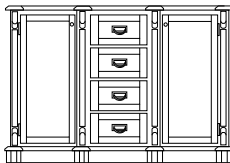

Biblioteka Lux
2D
LXB10
110/44/254

Biblioteka Lux
kompozycja 1
LXB21
200/44/254

Biblioteka Lux
kompozycja 3
LXB83
280/49/254

Biblioteka Lux
kompozycja 6
LXB36
300/49/254

Biblioteka Lux
kompozycja 7
LXB17
216/49/254

Komoda Lux
2D
LXD11
110/50/110

Komoda Lux
średnia
LXD64
160/50/110

Komoda Lux
duża
LXD24
200/50/110

Kredens Lux
3D (boki przeszklone)
LXR63
160/50/204

Regał Lux
LXG12
104/44/204

Szafa Lux
2D
LXS11
104/64/204

Szafka RTV Lux
z 1 szufladą
LXV11
100/50/60

Szafka RTV Lux
LXV61
160/50/60

Szafka RTV Lux
longer
LXV21
200/50/60

Biurko LUX
dwustronne
LXU62
160/79/80

Biurko LUX
dwustronne
LXU62
160/79/80

Witryna Lux
1D niska
LXW82 boki pełne
LXW84 boki przeszklone
85/42/125

Witryna Lux
1D
LXW83 boki pełne
LXW85 boki przeszklone
85/44/204

Witryna Lux
2D niska
LXW13 boki pełne
LXW15 boki przeszklone
100/42/125

Witryna Lux
2D
LXW14 boki pełne
LXW16 boki przeszklone
104/44/204