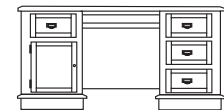

Szafka RTV Lux
z 1 szufladą
LXV11
100/50/60

Szafka RTV Lux
LXV61
160/50/60

Szafka RTV Lux
longer
LXV21
200/50/60

Biurko LUX
dwustronne
LXU62
160/79/80

Biurko LUX
dwustronne
LXU62
160/79/80

Witryna Lux
1D niska
LXW82 boki pełne
LXW84 boki przeszklone
85/42/125