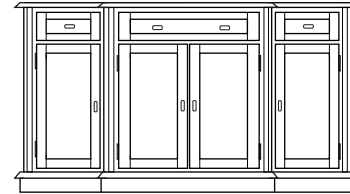

Komoda Savoia
2D
SVD12
110/50/110

Komoda Savoia
3D
SVD63
160/50/110

Komoda Savoia
4D kwadratowa
SVD24
125/41/125

Komoda Savoia
4D
SVD04
200/50/110

Szafa Savoia
wg projektu
SVS2N

Kredens Savoia
3D boki przeszklone
SVR65
160/50/204

Biblioteka Savoia
wg projektu
SVB2N niska (h do 204)
SVB5N wysoka (h do 254)

Szafka RTV Savoia
SVV12
100/50/61

Szafka RTV Savoia
średnia
SVV63
160/50/61

Szafka RTV Savoia
longer
SVV04
200/50/61

Witryna Savoia
1D niska
SVW82 boki pełne
SVW84 boki przeszklone
85/41/125

Witryna Savoia
1D
SVW93 boki pełne
SVW95 boki przeszklone
85/43/204

Witryna Savoia
2D
SVW24 boki pełne
SVW26 boki przeszklone
129/43/204

Witryna Savoia
2D z szufladami
SVW36 boki pełne
SVW38 boki przeszklone
129/43/204

Witryna Savoia
4D z szufladami
SVW44 boki pełne
125/41/125