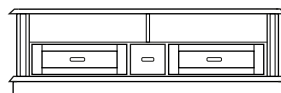

Komoda Savoia
2D
SVD12
110/50/110

Komoda Savoia
3D
SVD63
160/50/110

Komoda Savoia
4D kwadratowa
SVD24
125/41/125

Komoda Savoia
4D
SVD04
200/50/110

Szafa Savoia
wg projektu
SVS2N

Kredens Savoia
3D boki przeszklone
SVR65
160/50/204

Biblioteka Savoia
wg projektu
SVB2N niska (h do 204)
SVB5N wysoka (h do 254)

Szafka RTV Savoia
SVV12
100/50/61

Szafka RTV Savoia
średnia
SVV63
160/50/61

Szafka RTV Savoia
longer
SVV04
200/50/61

Witryna Savoia
1D niska
SVW82 boki pełne
SVW84 boki przeszklone
85/41/125