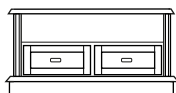

Komoda Savoia
2D
SVD12
110/50/110

Komoda Savoia
3D
SVD63
160/50/110

Komoda Savoia
4D kwadratowa
SVD24
125/41/125

Komoda Savoia
4D
SVD04
200/50/110

Szafa Savoia
wg projektu
SVS2N

Kredens Savoia
3D boki przeszklone
SVR65
160/50/204

Biblioteka Savoia
wg projektu
SVB2N niska (h do 204)
SVB5N wysoka (h do 254)

Szafka RTV Savoia
SVV12
100/50/61

Szafka RTV Savoia
średnia
SVV63
160/50/61

Szafka RTV Savoia
longer
SVV04
200/50/61

Witryna Savoia
1D niska
SVW82 boki pełne
SVW84 boki przeszklone
85/41/125