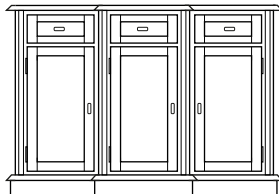

Komoda Savoia
2D
SVD12
110/50/110

Komoda Savoia
3D
SVD63
160/50/110

Komoda Savoia
4D kwadratowa
SVD24
125/41/125

Komoda Savoia
4D
SVD04
200/50/110

Szafa Savoia
wg projektu
SVS2N

Kredens Savoia
3D boki przeszklone
SVR65
160/50/204

Biblioteka Savoia
wg projektu
SVB2N niska (h do 204)
SVB5N wysoka (h do 254)

Szafka RTV Savoia
SVV12
100/50/61

Szafka RTV Savoia
średnia
SVV63
160/50/61

Szafka RTV Savoia
longer
SVV04
200/50/61

Witryna Savoia
1D niska
SVW82 boki pełne
SVW84 boki przeszklone
85/41/125

Witryna Savoia
1D
SVW93 boki pełne
SVW95 boki przeszklone
85/43/204

Witryna Savoia
2D
SVW24 boki pełne
SVW26 boki przeszklone
129/43/204

Witryna Savoia
2D z szufladami
SVW36 boki pełne
SVW38 boki przeszklone
129/43/204

Witryna Savoia
4D z szufladami
SVW44 boki pełne
125/41/125