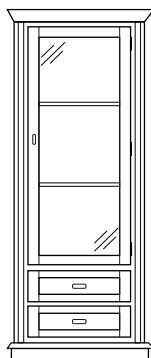

Komoda Savoia
2D
SVD12
110/50/110

Komoda Savoia
3D
SVD63
160/50/110

Komoda Savoia
4D kwadratowa
SVD24
125/41/125

Komoda Savoia
4D
SVD04
200/50/110

Szafa Savoia
wg projektu
SVS2N

Kredens Savoia
3D boki przeszklone
SVR65
160/50/204

Biblioteka Savoia
wg projektu
SVB2N niska (h do 204)
SVB5N wysoka (h do 254)

Szafka RTV Savoia
SVV12
100/50/61

Szafka RTV Savoia
średnia
SVV63
160/50/61

Szafka RTV Savoia
longer
SVV04
200/50/61

Witryna Savoia
1D niska
SVW82 boki pełne
SVW84 boki przeszklone
85/41/125

Witryna Savoia
1D
SVW93 boki pełne
SVW95 boki przeszklone
85/43/204

Witryna Savoia
2D
SVW24 boki pełne
SVW26 boki przeszklone
129/43/204

Witryna Savoia
2D z szufladami
SVW36 boki pełne
SVW38 boki przeszklone
129/43/204

Witryna Savoia
4D z szufladami
SVW44 boki pełne
125/41/125