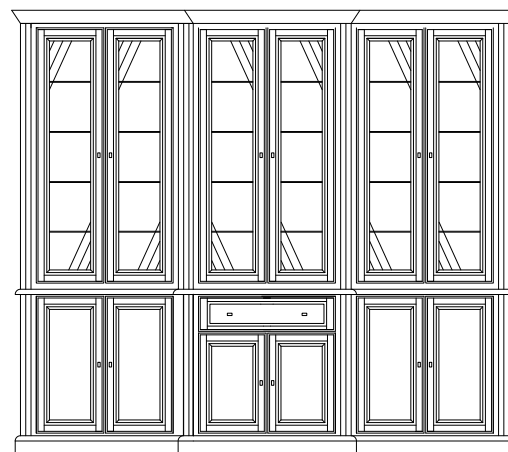

Komoda Savoia
2D
SVD12
110/50/110

Komoda Savoia
3D
SVD63
160/50/110

Komoda Savoia
4D kwadratowa
SVD24
125/41/125

Komoda Savoia
4D
SVD04
200/50/110

Szafa Savoia
wg projektu
SVS2N

Kredens Savoia
3D boki przeszklone
SVR65
160/50/204

Biblioteka Savoia
wg projektu
SVB2N niska (h do 204)
SVB5N wysoka (h do 254)

Szafka RTV Savoia
SVV12
100/50/61

Szafka RTV Savoia
średnia
SVV63
160/50/61

Szafka RTV Savoia
longer
SVV04
200/50/61

Witryna Savoia
1D niska
SVW82 boki pełne
SVW84 boki przeszklone
85/41/125

Witryna Savoia
1D
SVW93 boki pełne
SVW95 boki przeszklone
85/43/204

Witryna Savoia
2D
SVW24 boki pełne
SVW26 boki przeszklone
129/43/204

Witryna Savoia
2D z szufladami
SVW36 boki pełne
SVW38 boki przeszklone
129/43/204

Witryna Savoia
4D z szufladami
SVW44 boki pełne
125/41/125