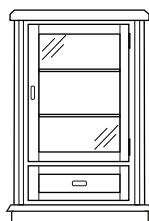

Biblioteka Savoia
wg projektu
SVB2N niska (h do 204)
SVB5N wysoka (h do 254)

Szafka RTV Savoia
SVV12
100/50/61

Szafka RTV Savoia
średnia
SVV63
160/50/61

Szafka RTV Savoia
longer
SVV04
200/50/61

Witryna Savoia
1D niska
SVW82 boki pełne
SVW84 boki przeszklone
85/41/125

Witryna Savoia
1D
SVW93 boki pełne
SVW95 boki przeszklone
85/43/204

Witryna Savoia
2D
SVW24 boki pełne
SVW26 boki przeszklone
129/43/204

Witryna Savoia
2D z szufladami
SVW36 boki pełne
SVW38 boki przeszklone
129/43/204

Witryna Savoia
4D z szufladami
SVW44 boki pełne
125/41/125