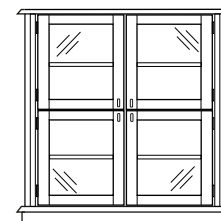

Biblioteka Savoia
wg projektu
SVB2N niska (h do 204)
SVB5N wysoka (h do 254)

Szafka RTV Savoia
SVV12
100/50/61

Szafka RTV Savoia
średnia
SVV63
160/50/61

Szafka RTV Savoia
longer
SVV04
200/50/61

Witryna Savoia
1D niska
SVW82 boki pełne
SVW84 boki przeszklone
85/41/125

Witryna Savoia
1D
SVW93 boki pełne
SVW95 boki przeszklone
85/43/204

Witryna Savoia
2D
SVW24 boki pełne
SVW26 boki przeszklone
129/43/204

Witryna Savoia
2D z szufladami
SVW36 boki pełne
SVW38 boki przeszklone
129/43/204

Witryna Savoia
4D z szufladami
SVW44 boki pełne
125/41/125