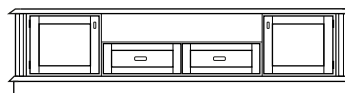

Komoda Savoia
2D
SVD12
110/50/110

Komoda Savoia
3D
SVD63
160/50/110

Komoda Savoia
4D kwadratowa
SVD24
125/41/125

Komoda Savoia
4D
SVD04
200/50/110

Szafa Savoia
wg projektu
SVS2N

Kredens Savoia
3D boki przeszklone
SVR65
160/50/204

Biblioteka Savoia
wg projektu
SVB2N niska (h do 204)
SVB5N wysoka (h do 254)

Szafka RTV Savoia
SVV12
100/50/61

Szafka RTV Savoia
średnia
SVV63
160/50/61

Szafka RTV Savoia
longer
SVV04
200/50/61

Witryna Savoia
1D niska
SVW82 boki pełne
SVW84 boki przeszklone
85/41/125

Witryna Savoia
1D
SVW93 boki pełne
SVW95 boki przeszklone
85/43/204

Witryna Savoia
2D
SVW24 boki pełne
SVW26 boki przeszklone
129/43/204

Witryna Savoia
2D z szufladami
SVW36 boki pełne
SVW38 boki przeszklone
129/43/204