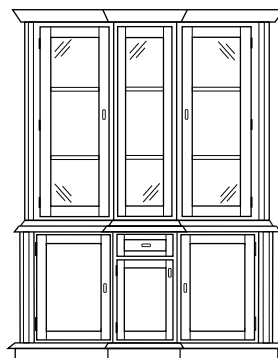

Komoda Savoia
2D
SVD12
110/50/110

Komoda Savoia
3D
SVD63
160/50/110

Komoda Savoia
4D kwadratowa
SVD24
125/41/125

Komoda Savoia
4D
SVD04
200/50/110

Szafa Savoia
wg projektu
SVS2N

Kredens Savoia
3D boki przeszklone
SVR65
160/50/204

Biblioteka Savoia
wg projektu
SVB2N niska (h do 204)
SVB5N wysoka (h do 254)

Szafka RTV Savoia
SVV12
100/50/61

Szafka RTV Savoia
średnia
SVV63
160/50/61

Szafka RTV Savoia
longer
SVV04
200/50/61

Witryna Savoia
1D niska
SVW82 boki pełne
SVW84 boki przeszklone
85/41/125

Witryna Savoia
1D
SVW93 boki pełne
SVW95 boki przeszklone
85/43/204

Witryna Savoia
2D
SVW24 boki pełne
SVW26 boki przeszklone
129/43/204

Witryna Savoia
2D z szufladami
SVW36 boki pełne
SVW38 boki przeszklone
129/43/204

Witryna Savoia
4D z szufladami
SVW44 boki pełne
125/41/125