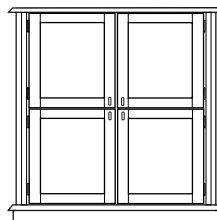

Komoda Savoia
2D
SVD12
110/50/110

Komoda Savoia
3D
SVD63
160/50/110

Komoda Savoia
4D kwadratowa
SVD24
125/41/125

Komoda Savoia
4D
SVD04
200/50/110

Szafa Savoia
wg projektu
SVS2N

Kredens Savoia
3D boki przeszklone
SVR65
160/50/204

Biblioteka Savoia
wg projektu
SVB2N niska (h do 204)
SVB5N wysoka (h do 254)

Szafka RTV Savoia
SVV12
100/50/61

Szafka RTV Savoia
średnia
SVV63
160/50/61

Szafka RTV Savoia
longer
SVV04
200/50/61

Witryna Savoia
1D niska
SVW82 boki pełne
SVW84 boki przeszklone
85/41/125

Witryna Savoia
1D
SVW93 boki pełne
SVW95 boki przeszklone
85/43/204

Witryna Savoia
2D
SVW24 boki pełne
SVW26 boki przeszklone
129/43/204

Witryna Savoia
2D z szufladami
SVW36 boki pełne
SVW38 boki przeszklone
129/43/204

Witryna Savoia
4D z szufladami
SVW44 boki pełne
125/41/125