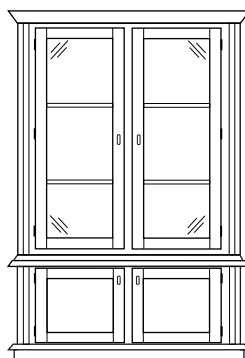

Komoda Savoia
2D
SVD12
110/50/110

Komoda Savoia
3D
SVD63
160/50/110

Komoda Savoia
4D kwadratowa
SVD24
125/41/125

Komoda Savoia
4D
SVD04
200/50/110

Szafa Savoia
wg projektu
SVS2N

Kredens Savoia
3D boki przeszklone
SVR65
160/50/204

Biblioteka Savoia
wg projektu
SVB2N niska (h do 204)
SVB5N wysoka (h do 254)

Szafka RTV Savoia
SVV12
100/50/61

Szafka RTV Savoia
średnia
SVV63
160/50/61

Szafka RTV Savoia
longer
SVV04
200/50/61

Witryna Savoia
1D niska
SVW82 boki pełne
SVW84 boki przeszklone
85/41/125

Witryna Savoia
1D
SVW93 boki pełne
SVW95 boki przeszklone
85/43/204

Witryna Savoia
2D
SVW24 boki pełne
SVW26 boki przeszklone
129/43/204

Witryna Savoia
2D z szufladami
SVW36 boki pełne
SVW38 boki przeszklone
129/43/204

Witryna Savoia
4D z szufladami
SVW44 boki pełne
125/41/125