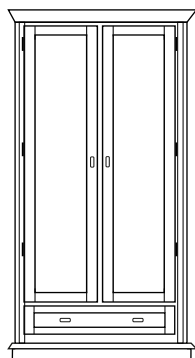

Komoda Savoia
2D
SVD12
110/50/110

Komoda Savoia
3D
SVD63
160/50/110

Komoda Savoia
4D kwadratowa
SVD24
125/41/125

Komoda Savoia
4D
SVD04
200/50/110

Szafa Savoia
wg projektu
SVS2N

Kredens Savoia
3D boki przeszklone
SVR65
160/50/204

Biblioteka Savoia
wg projektu
SVB2N niska (h do 204)
SVB5N wysoka (h do 254)

Szafka RTV Savoia
SVV12
100/50/61

Szafka RTV Savoia
średnia
SVV63
160/50/61

Szafka RTV Savoia
longer
SVV04
200/50/61

Witryna Savoia
1D niska
SVW82 boki pełne
SVW84 boki przeszklone
85/41/125

Witryna Savoia
1D
SVW93 boki pełne
SVW95 boki przeszklone
85/43/204

Witryna Savoia
2D
SVW24 boki pełne
SVW26 boki przeszklone
129/43/204

Witryna Savoia
2D z szufladami
SVW36 boki pełne
SVW38 boki przeszklone
129/43/204

Witryna Savoia
4D z szufladami
SVW44 boki pełne
125/41/125