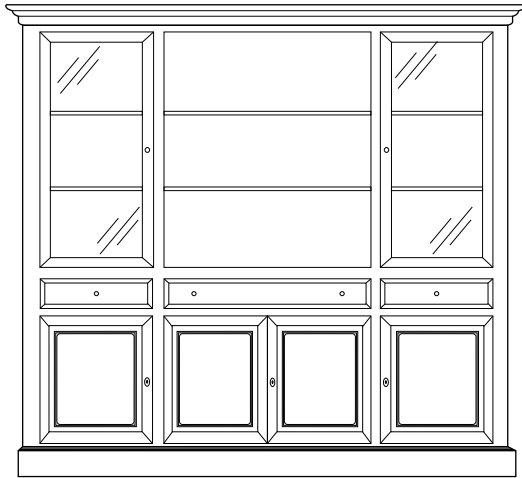

Kredens 2D
124/ 52 / 223

No. T7R23

Dół od kredensu
124/ 52 / 97

No. T7D74

Komoda 2D
172/ 52 / 110

No. T7D56 **A**

Komoda 4 duża
245/ 52 / 110

No. T7V53

Szafka RTV niska
152/ 55 / 60

No. T7I30

Skrzynia
135/ 43 / 60

Compozitioner A
229/ 48 / 208
T7Q21

Compozitioner B
229/ 48 / 208
T7Q22

No. T7U49
Biuiko - blat ze skóry
140 / 80 / 80

No. T7C54
Szafka nocna
52/ 38 / 70