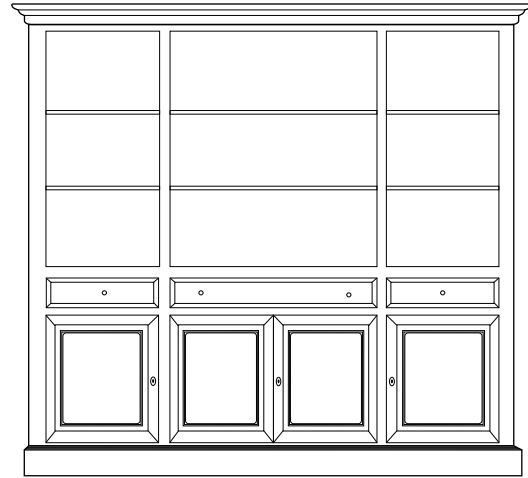

Szafka RTV niska
152/ 55 / 60

No. T7I30

Skrzynia
135/ 43 / 60

Compozitioner A
229/ 48 / 208
T7Q21

Compozitioner B
229/ 48 / 208
T7Q22

No. T7U49
Biuiko - blat ze skóry
140 / 80 / 80

No. T7C54
Szafka nocna
52/ 38 / 70