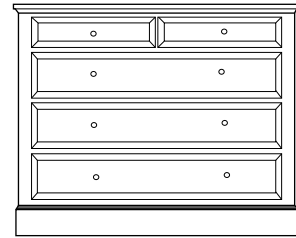

Szafka RTV niska
152/ 55 / 60

No. T7I30

Skrzynia
135/ 43 / 60

Compozitioner A
229/ 48 / 208
T7Q21

Compozitioner B
229/ 48 / 208
T7Q22

No. T7U49
Biuiko - blat ze skóry
140 / 80 / 80

No. T7C54
Szafka nocna
52/ 38 / 70