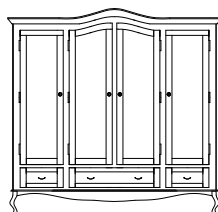

Szafka RTV Venezia-  
longer  
VZV43  
140/50/65

Witryna Venezia-  
1D niska  
VZW82 boki pelne  
VZW84 boki przeszklo-  
ne  
85/40/125

Szafa Venezia-  
2D  
VZS12  
108/64/204

Szafa Venezia-  
3D  
VZS63  
168/64/204