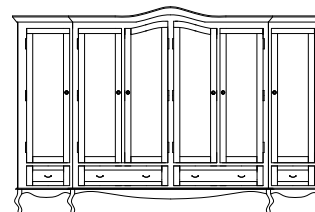

Szafka RTV Venezia-
longer
VZV43
140/50/65