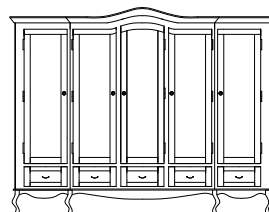

Szafka RTV Venezia-  
longer  
VZV43  
140/50/65

Witryna Venezia-  
1D niska  
VZW82 boki pelne  
VZW84 boki przeszklo-  
ne  
85/40/125

Szafa Venezia-  
2D  
VZS12  
108/64/204

Szafa Venezia-  
3D  
VZS63  
168/64/204

Szafa Venezia-  
4D  
VZS24  
208/64/204

Szafa Venezia-  
5D  
VZS55  
258/64/204

Szafa Venezia-  
6D  
VZS36  
308/64/204

Szafa Venezia-  
1D  
VZS12  
108/64/204

Szafa Venezia-  
2D z szufladą  
VZS63  
168/64/204