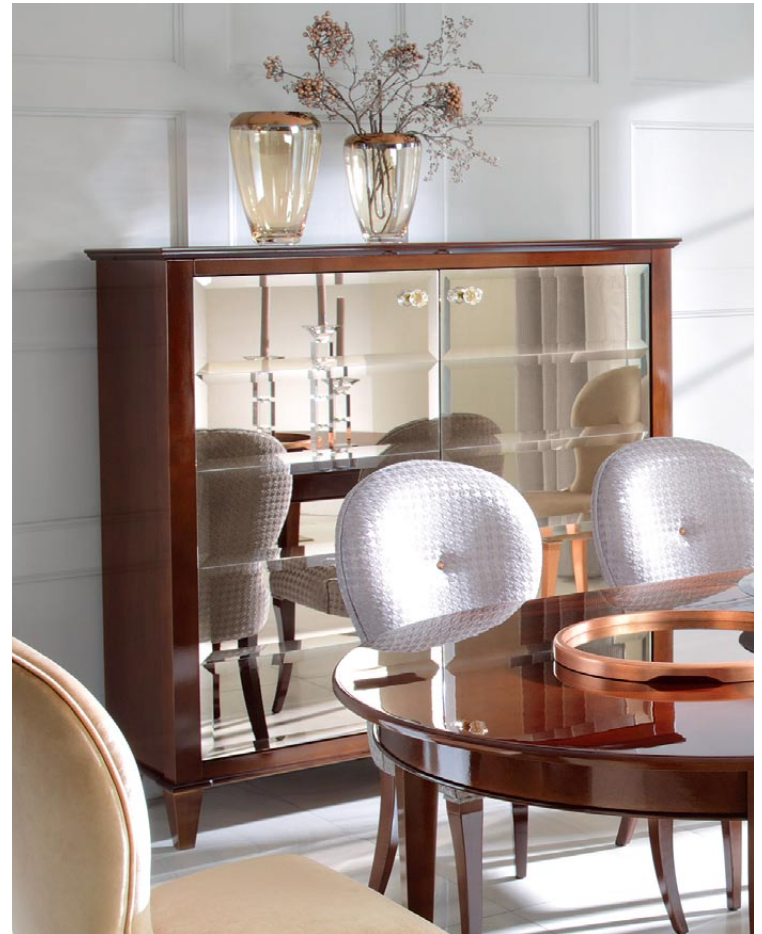

Commode 2D **ELIA**
N° ELD45 140/45/147

Console **ELIA**
N° ELN24 120/35/80

ELIA COLLECTION, WOODEN FRONTS

Desk ELIA
N° ELU40

N° ELU41 mirror on the top
140/70/81

Desk ELIA
N° ELU20

N° ELU21 mirror on the top
120/60/81