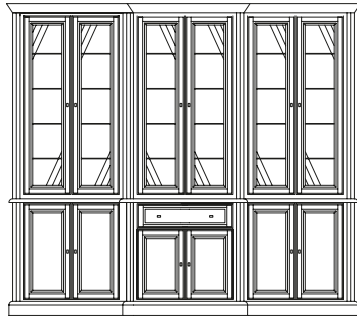

kolekcja
SAVOIA

Biblioteka **SAVOIA**
wg. projektu
N°SVB0A niska (h do 204)
N°SVB1A wysoka (h do 254)