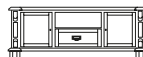

Szafka RTV
N°LXV2A
160/50/60