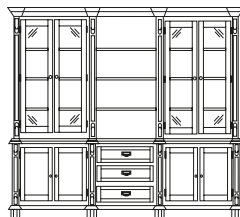

Kredens 3D **LUX**  
**N°LXR0A** 160/50/204

Stół owalny **BELLO**  
**N°BLY3A** 240/120/77+60  
możliwość wyboru  
innego wymiaru

Krzesło **BELLO**  
**N°BLK0A** 48/60/100

kolekcja  
LUX

Biblioteka LUX  
wg projektu  
**N°LXB0A** niska (h do 204)  
**N°LXB5A** wysoka (h do 254)