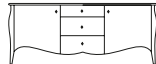

Szafka RTV wysoka
N°CHV1A
166/44/68