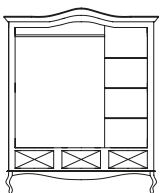

kolekcja
VENEZIANA

Łóżko 1 os.
N°VZL3A
114/210/112
Materac 100/200

Łóżko 2 os. **N°VZL9A** 154/210/112
Materac 140/200

Łóżko 2 os. **N°VZL2B** 174/210/112
Materac 160/200

Łóżko 2 os. **N°VZL5B** 194/210/112
Materac 180/200