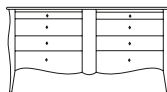

Komoda 8 szufladowa
N°CHD9A
185/56/95