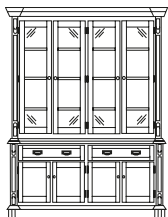

kolekcja
LUX

Biblioteka LUX
wg projektu
N°LXB0A niska (h do 204)
N°LXB5A wysoka (h do 254)