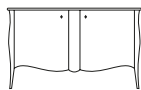

Witryna 1D **LUNA**  
z oświetleniem  
N°LNW5A 76/42/200

Witryna 2D wysoka  
**CHARME**  
N°CHW4A 170/50/215

kolekcja  
**CHARME**

Komoda 2D  
**N°CHD0A**  
110/53/89

Komoda 2D long  
**N°CHD4A**  
150/60/90