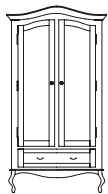

kolekcja
VENEZIANA