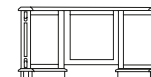

Szafka RTV z 1 szufl.  
**N°LXV0A**  
100/50/60

Szafka RTV  
**N°LXV2A**  
160/50/60

Szafka RTV longer  
**N°LXV1A**  
200/50/60

Biurko (dwustronne)  
**N°LXU0A**  
160/79/80

Witryna niska 1D  
**N°LXW6A** boki przeszkłone  
85/42/125