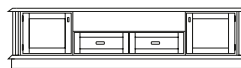

Komoda kwadratowa 4D  
**N°SVD2A**  
125/41/125

Szafa Savoia  
**N°SVS0A** wg projektu

Szafka RTV  
**N°SVV1A**  
100/50/61

Szafka RTV średnia  
**N°SVV2A**  
160/50/61

Szafka RTV longer  
**N°SVV0A**  
200/50/61