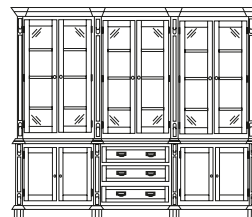

Biblioteka kompozycja 6
N°LXB4A
300/49/254