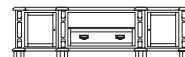

Szafka RTV longer
N°LXV1A
200/50/60