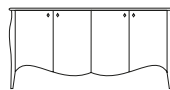

Witryna 1D **LUNA**  
z oświetleniem  
N°LNW5A 76/42/200

Witryna 2D wysoka  
**CHARME**  
N°CHW4A 170/50/215

kolekcja  
**CHARME**

Komoda 2D  
**N°CHD0A**  
110/53/89

Komoda 2D long  
**N°CHD4A**  
150/60/90