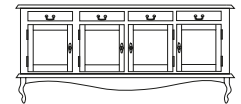

Komoda 4D
N°VZD3A
200/50/90