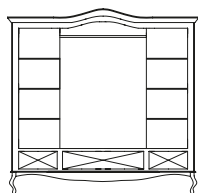

kolekcja
VENEZIANA

Łóżko 1 os.
N°VZL3A
114/210/112
Materac 100/200

Łóżko 2 os. **N°VZL9A** 154/210/112
Materac 140/200

Łóżko 2 os. **N°VZL2B** 174/210/112
Materac 160/200

Łóżko 2 os. **N°VZL5B** 194/210/112
Materac 180/200