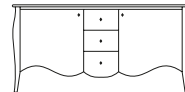

Komoda długa
N°CHD2A
201/60/100