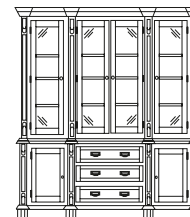

Biblioteka kompozycja 7
N°LXB2A
216/49/254