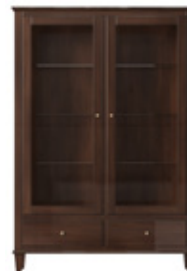

Szafka RTV **ELIA** 4 szufl.
N°ELV4B
160/45/61

Witryna **ELIA** 1D
N°ELW2A
79/40/200

Witryna **ELIA** 2D
N°ELW0A
140/40/200

Witryna **ELIA** 3D
N°ELW4A
203/40/200

KOSTIUM MEBLOWY N°6

Sofa **MOON**
z funkcją spania
N°**MOF0A** 179/101/97